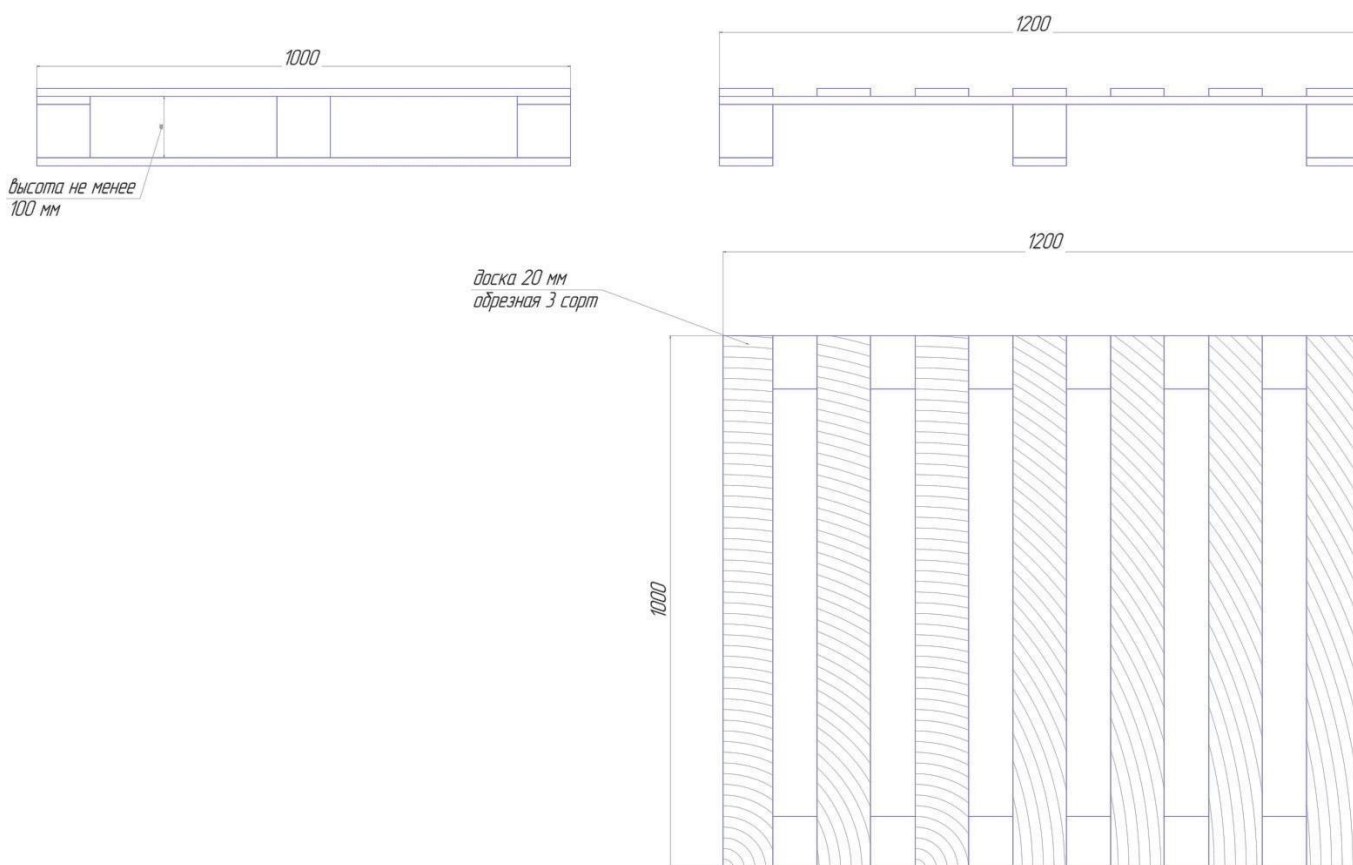

Поддоны четырехзаходные

новые и б/у

Н-образный профиль

металл

№ п/п	a (mm)	a_1 (mm)
1	17	17
2	19	19
3	23	23
4	25	25

Н-образный профиль
пластик

Торцовочная пластиковая заглушка

под втулку 76 мм

Торцовочная пластиковая заглушка

под втулку 152 мм

Плита ДСП
с отверстием

$a - \phi 152,5 \text{ мм}$
 $a - \phi 77 \text{ мм}$

Материал ДСП

$\delta - 16 \text{ мм}$
 $\delta - 18 \text{ мм}$
 $\delta - 22 \text{ мм}$
 $\delta - 24 \text{ мм}$