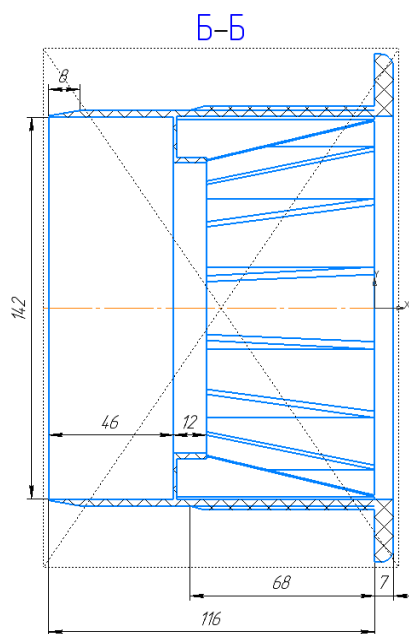

Поддоны четырехзаходные

новые и б/у

Н-образный профиль

металл

№ п/п	a (mm)	a_1 (mm)
1	17	17
2	19	19
3	23	23
4	25	25

Н-образный профиль
пластик

Торцовочная пластиковая заглушка

под втулку 76 мм

Торцовочная пластиковая заглушка

под втулку 152 мм

Плита ДСП
с отверстием

$a - \phi 152,5 \text{ мм}$
 $a - \phi 77 \text{ мм}$

Материал ДСП

$\delta - 16 \text{ мм}$
 $\delta - 18 \text{ мм}$
 $\delta - 22 \text{ мм}$
 $\delta - 24 \text{ мм}$