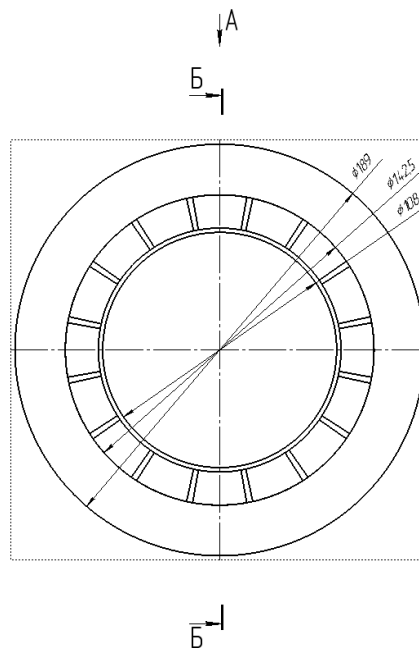

Поддоны четырехзаходные

новые и б/у

Н-образный профиль

металл

№ п/п	a (mm)	a_1 (mm)
1	17	17
2	19	19
3	23	23
4	25	25

Н-образный профиль
пластик

Торцовочная пластиковая заглушка

под втулку 76 мм

Торцовочная пластиковая заглушка

под втулку 152 мм

Плита ДСП
с отверстием

$a - \phi 152,5 \text{ мм}$
 $a - \phi 77 \text{ мм}$

Материал ДСП

$\delta - 16 \text{ мм}$
 $\delta - 18 \text{ мм}$
 $\delta - 22 \text{ мм}$
 $\delta - 24 \text{ мм}$