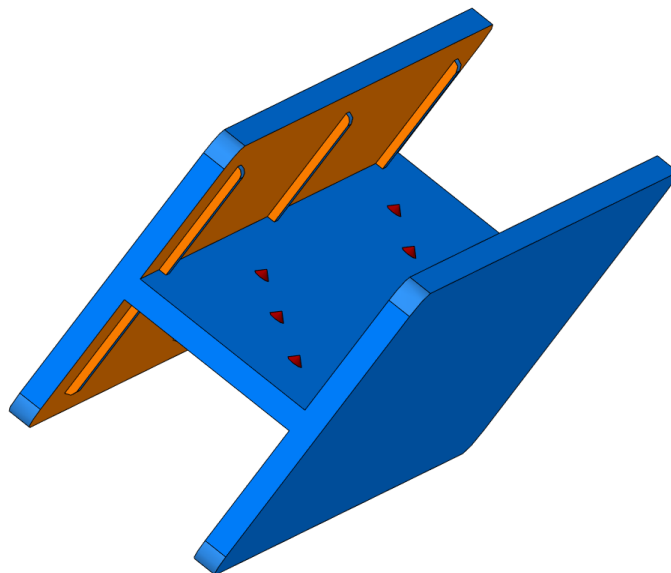

Поддоны четырехзаходные

новые и б/у

Н-образный профиль

металл

№ п/п	a (mm)	a_1 (mm)
1	17	17
2	19	19
3	23	23
4	25	25

Н-образный профиль
пластик

Торцовочная пластиковая заглушка

под втулку 76 мм

Торцовочная пластиковая заглушка

под втулку 152 мм

Плита ДСП
с отверстием

$a - \phi 152,5 \text{ мм}$
 $a - \phi 77 \text{ мм}$

Материал ДСП

$\delta - 16 \text{ мм}$
 $\delta - 18 \text{ мм}$
 $\delta - 22 \text{ мм}$
 $\delta - 24 \text{ мм}$