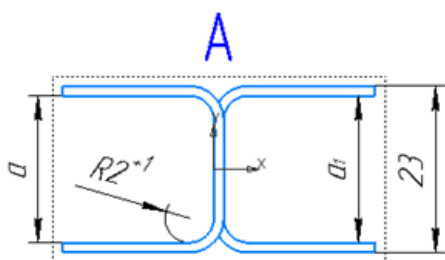

Поддоны четырехзаходные

новые и б/у

Н-образный профиль

металл

№ п/п	a (mm)	a_1 (mm)
1	17	17
2	19	19
3	23	23
4	25	25

Н-образный профиль
пластик

Торцовочная пластиковая заглушка

под втулку 76 мм

Торцовочная пластиковая заглушка

под втулку 152 мм

Плита ДСП
с отверстием

$a - \phi 152,5 \text{ мм}$
 $a - \phi 77 \text{ мм}$

Материал ДСП

$\delta - 16 \text{ мм}$
 $\delta - 18 \text{ мм}$
 $\delta - 22 \text{ мм}$
 $\delta - 24 \text{ мм}$