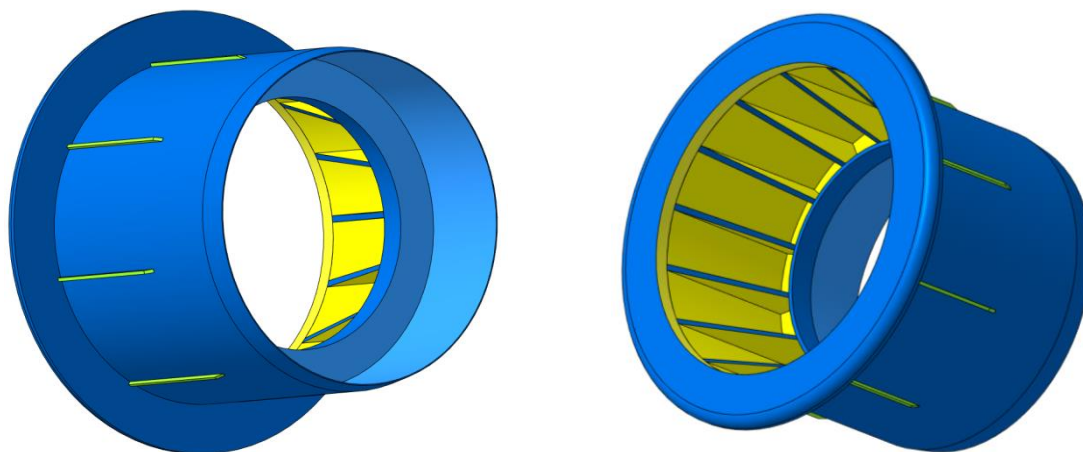

Поддоны четырехзаходные

новые и б/у

Н-образный профиль

металл

№ п/п	a (mm)	a_1 (mm)
1	17	17
2	19	19
3	23	23
4	25	25

Н-образный профиль
пластик

Торцовочная пластиковая заглушка

под втулку 76 мм

Торцовочная пластиковая заглушка

под втулку 152 мм

Плита ДСП
с отверстием

$a - \phi 152,5 \text{ мм}$
 $a - \phi 77 \text{ мм}$

Материал ДСП

$\delta - 16 \text{ мм}$
 $\delta - 18 \text{ мм}$
 $\delta - 22 \text{ мм}$
 $\delta - 24 \text{ мм}$