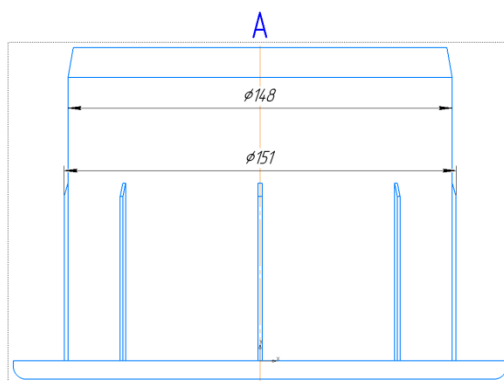

Поддоны четырехзаходные

новые и б/у

Н-образный профиль

металл

№ п/п	a (mm)	a_1 (mm)
1	17	17
2	19	19
3	23	23
4	25	25

Н-образный профиль
пластик

Торцовочная пластиковая заглушка

под втулку 76 мм

Торцовочная пластиковая заглушка

под втулку 152 мм

Плита ДСП
с отверстием

$a - \phi 152,5 \text{ мм}$
 $a - \phi 77 \text{ мм}$

Материал ДСП

$\delta - 16 \text{ мм}$
 $\delta - 18 \text{ мм}$
 $\delta - 22 \text{ мм}$
 $\delta - 24 \text{ мм}$