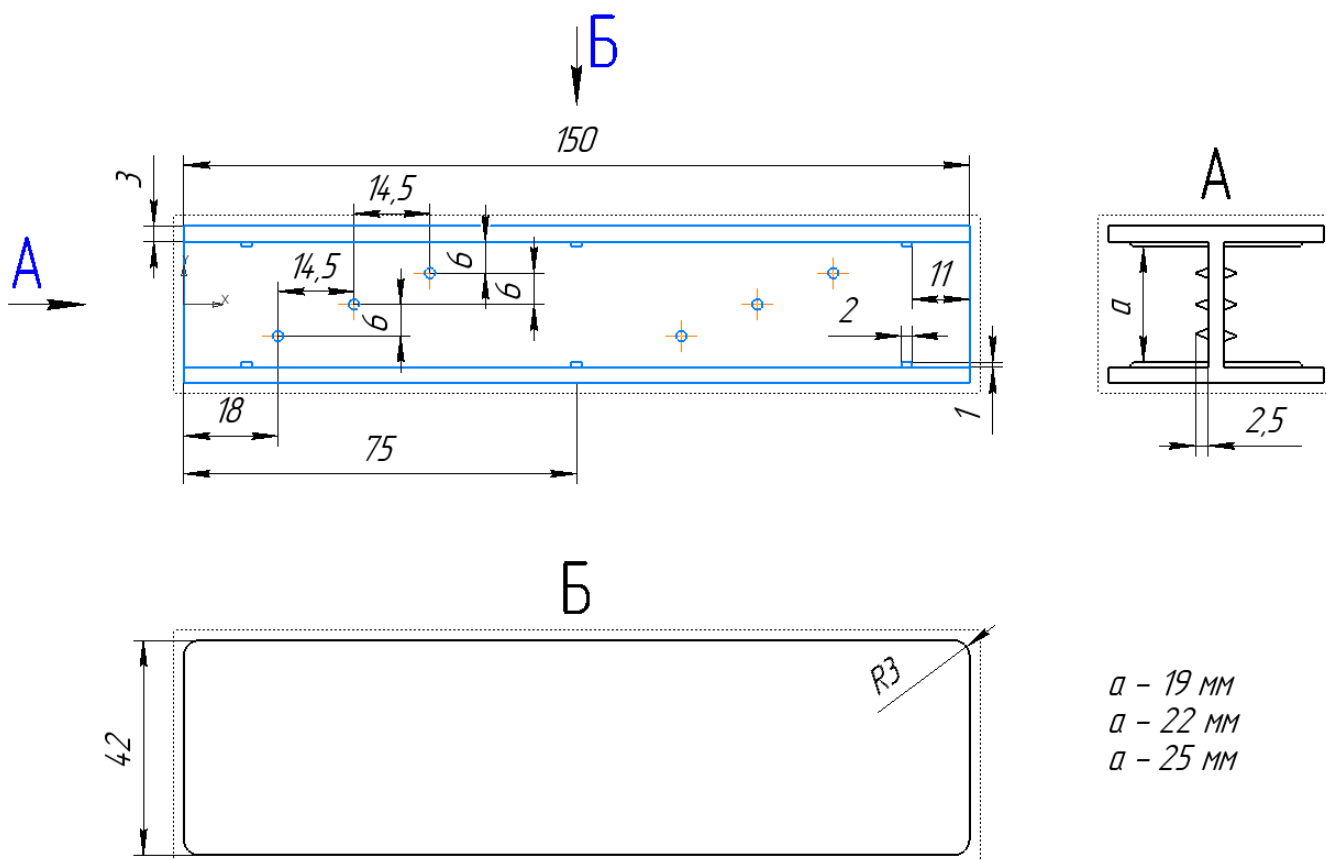

Поддоны четырехзаходные

новые и б/у

Н-образный профиль

металл

№ п/п	a (mm)	a_1 (mm)
1	17	17
2	19	19
3	23	23
4	25	25

Н-образный профиль
пластик

Торцовочная пластиковая заглушка

под втулку 76 мм

Торцовочная пластиковая заглушка

под втулку 152 мм

Плита ДСП
с отверстием

$a - \phi 152,5 \text{ мм}$
 $a - \phi 77 \text{ мм}$

Материал ДСП

$\delta - 16 \text{ мм}$
 $\delta - 18 \text{ мм}$
 $\delta - 22 \text{ мм}$
 $\delta - 24 \text{ мм}$