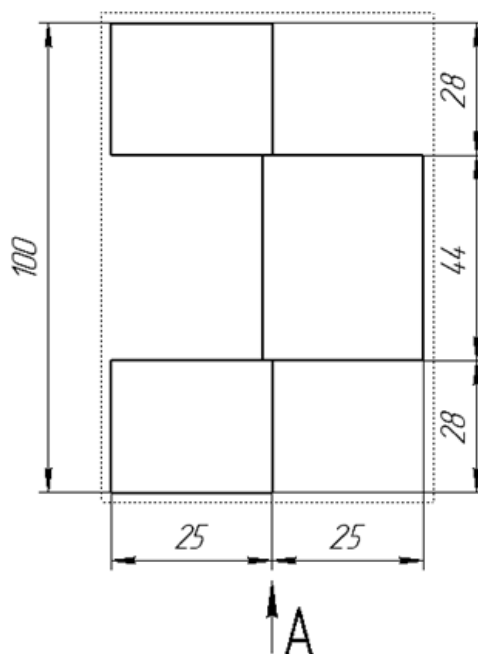

Поддоны четырехзаходные

новые и б/у

Н-образный профиль

металл

№ п/п	a (mm)	a_1 (mm)
1	17	17
2	19	19
3	23	23
4	25	25

Н-образный профиль
пластик

Торцовочная пластиковая заглушка

под втулку 76 мм

Торцовочная пластиковая заглушка

под втулку 152 мм

Плита ДСП
с отверстием

$a - \phi 152,5 \text{ мм}$
 $a - \phi 77 \text{ мм}$

Материал ДСП

$\delta - 16 \text{ мм}$
 $\delta - 18 \text{ мм}$
 $\delta - 22 \text{ мм}$
 $\delta - 24 \text{ мм}$