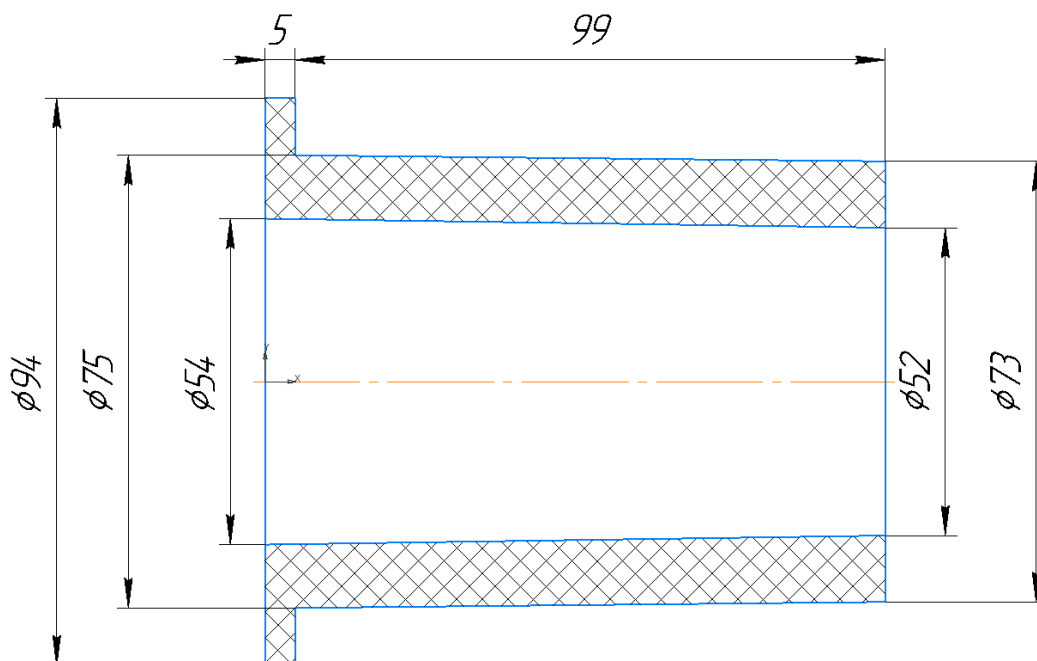

Поддоны четырехзаходные

новые и б/у

Н-образный профиль

металл

№ п/п	a (mm)	a_1 (mm)
1	17	17
2	19	19
3	23	23
4	25	25

Н-образный профиль
пластик

Торцовочная пластиковая заглушка

под втулку 76 мм

Торцовочная пластиковая заглушка

под втулку 152 мм

Плита ДСП
с отверстием

$a - \phi 152,5 \text{ мм}$
 $a - \phi 77 \text{ мм}$

Материал ДСП

$\delta - 16 \text{ мм}$
 $\delta - 18 \text{ мм}$
 $\delta - 22 \text{ мм}$
 $\delta - 24 \text{ мм}$