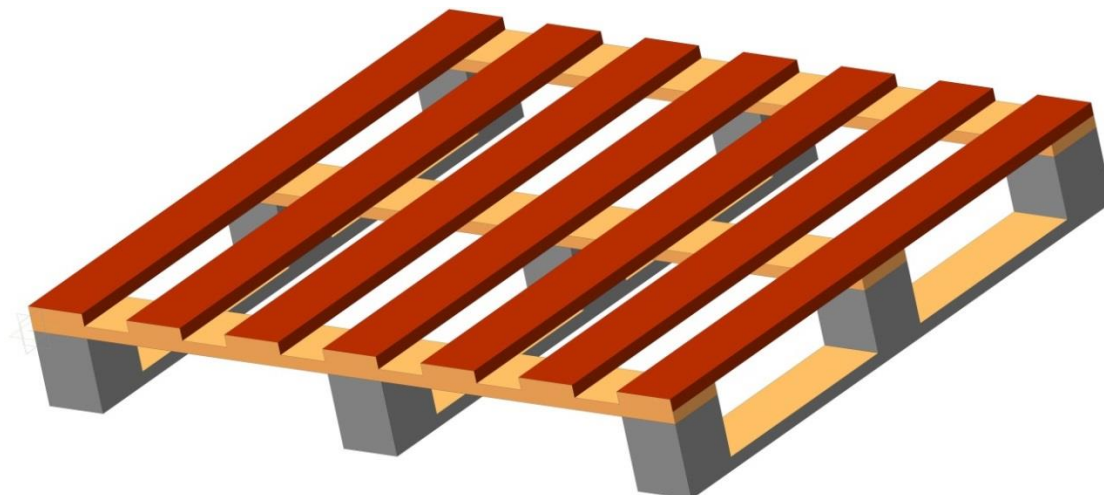

Поддоны четырехзаходные

новые и б/у

Н-образный профиль

металл

№ п/п	a (mm)	a_1 (mm)
1	17	17
2	19	19
3	23	23
4	25	25

Н-образный профиль
пластик

Торцовочная пластиковая заглушка

под втулку 76 мм

Торцовочная пластиковая заглушка

под втулку 152 мм

Плита ДСП
с отверстием

$a - \phi 152,5 \text{ мм}$
 $a - \phi 77 \text{ мм}$

Материал ДСП

$\delta - 16 \text{ мм}$
 $\delta - 18 \text{ мм}$
 $\delta - 22 \text{ мм}$
 $\delta - 24 \text{ мм}$